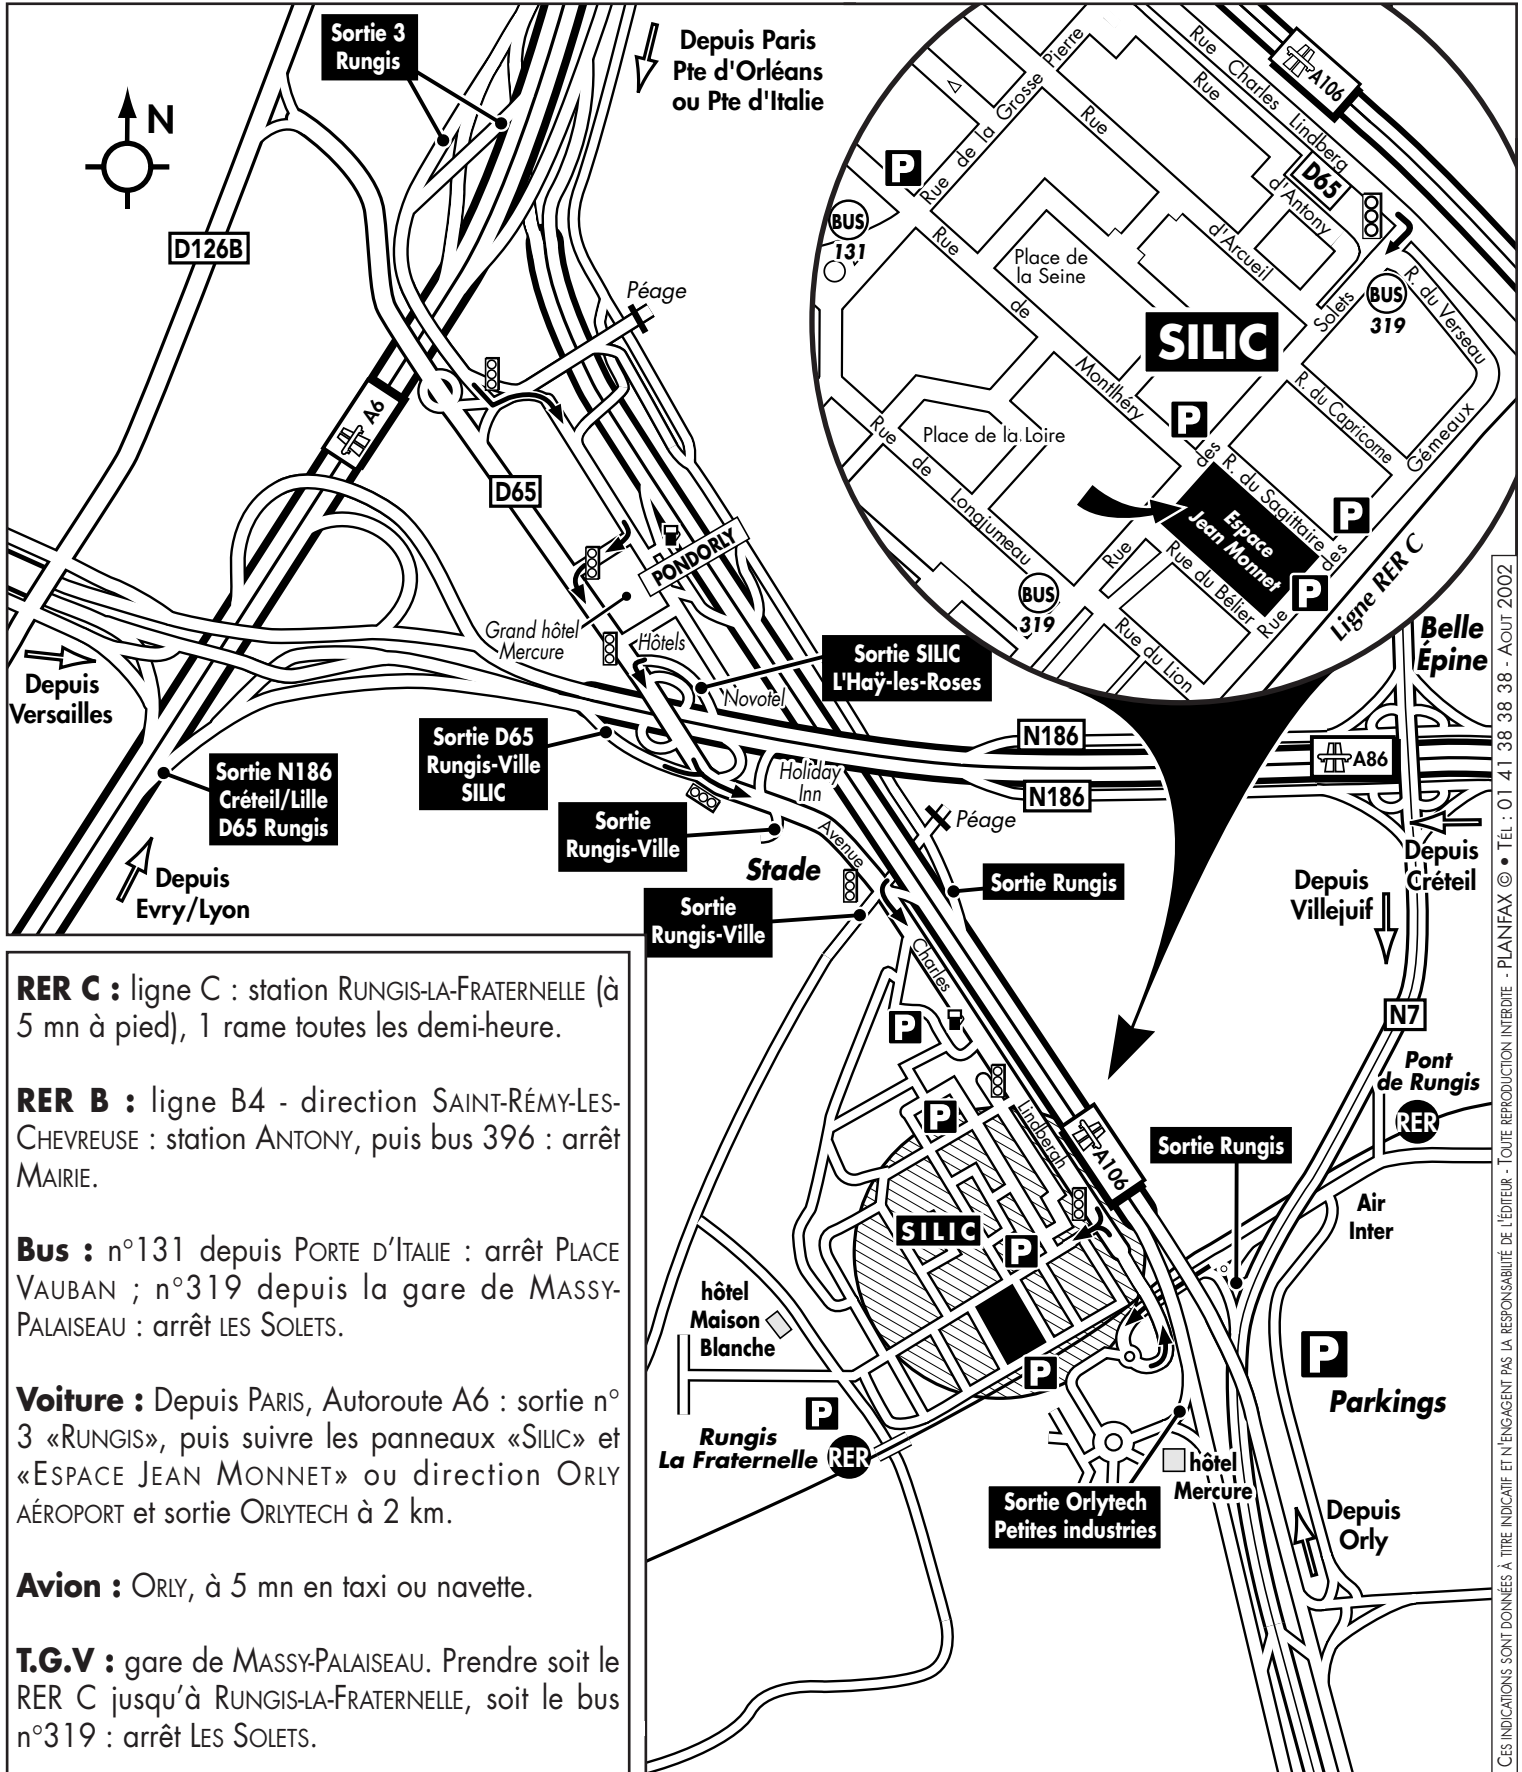

Moyens d'accès

47, rue des Solets - SILIC 157 - 94533 Rungis cedex
 Tél. : 01 45 60 76 76 - Fax : 01 45 60 75 65
www.espacejeanmonnet.com

RER C : ligne C : station RUNGIS-LA-FRATERNELLE (à 5 mn à pied), 1 rame toutes les demi-heure.

RER B : ligne B4 - direction SAINT-RÉMY-LES-CHEVREUSE : station ANTONY, puis bus 396 : arrêt MAIRIE.

Bus : n°131 depuis PORTE D'ITALIE : arrêt PLACE VAUBAN ; n°319 depuis la gare de MASSY-PALaiseau : arrêt LES SOLETS.

Voiture : Depuis PARIS, Autoroute A6 : sortie n° 3 «RUNGIS», puis suivre les panneaux «SILIC» et «ESPACE JEAN MONNET» ou direction ORLY AÉROPORT et sortie ORLYTECH à 2 km.

Avion : ORLY, à 5 mn en taxi ou navette.

T.G.V : gare de MASSY-PALaiseau. Prendre soit le RER C jusqu'à RUNGIS-LA-FRATERNELLE, soit le bus n°319 : arrêt LES SOLETS.